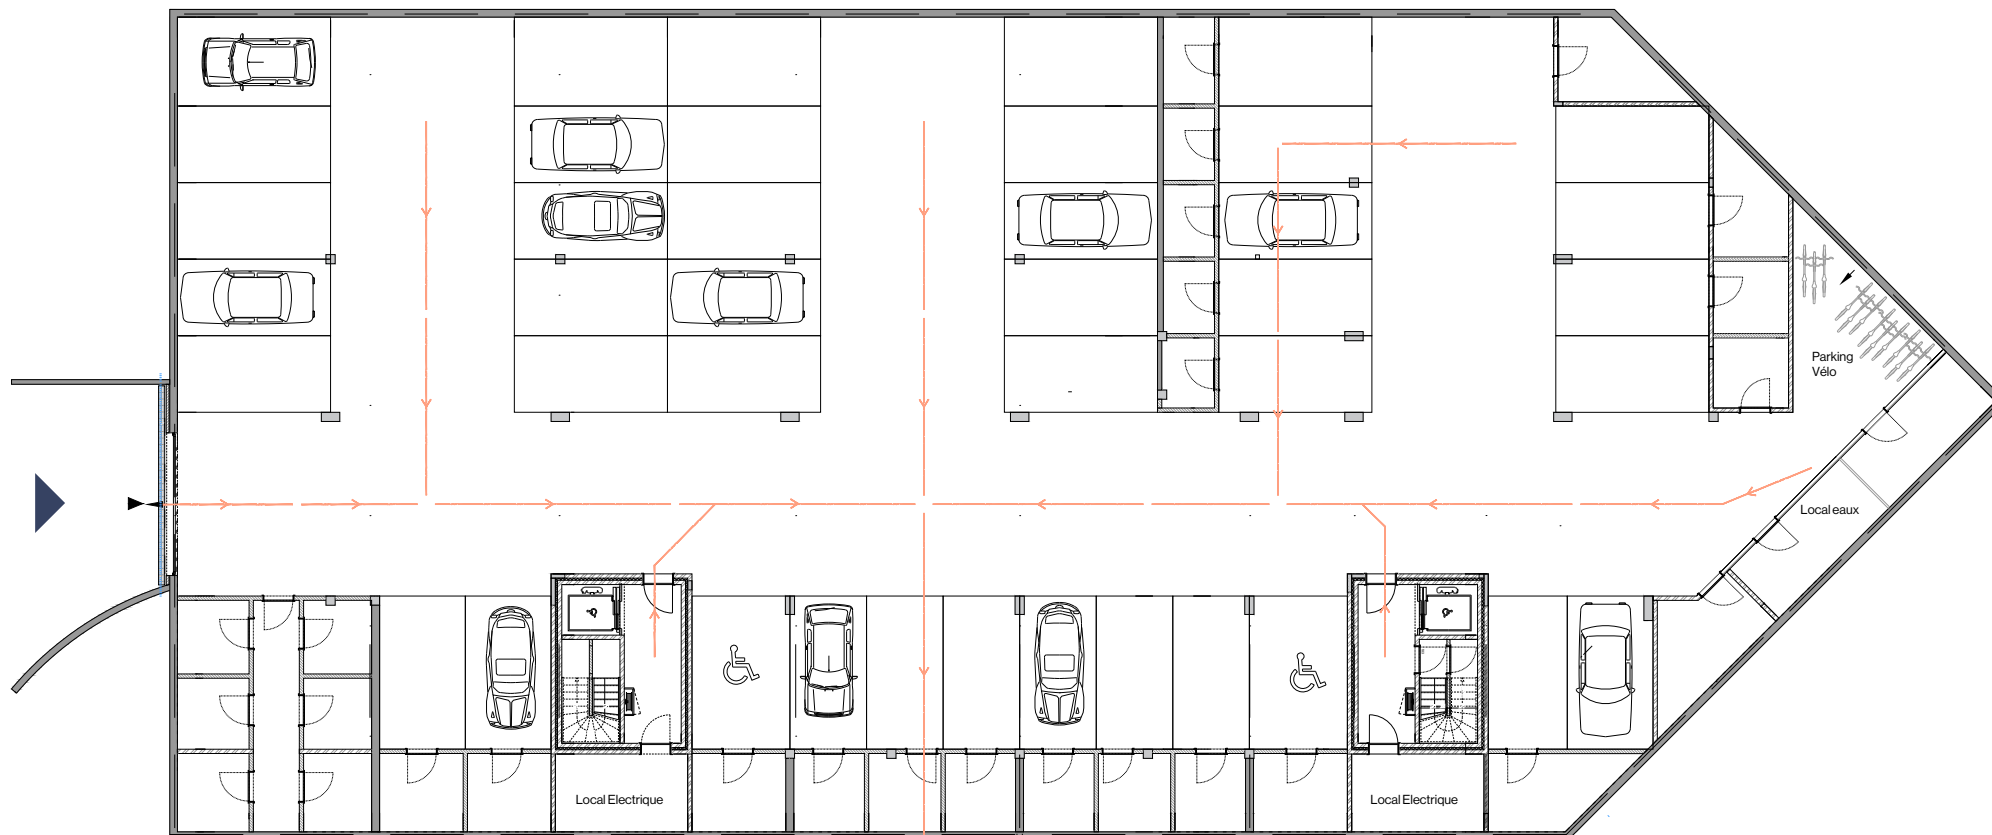

GARAGES + CAVES

R-1

Des modifications sont susceptibles d'être apportées à ce plan en fonction des nécessités de la réalisation.
Les surfaces des appartements et les dimensions des équipements ainsi que le mobilier sont donnés à titre indicatif et non-contractuel.

RÉSIDENCE
GAUGUIN
PAR PICTUR/E